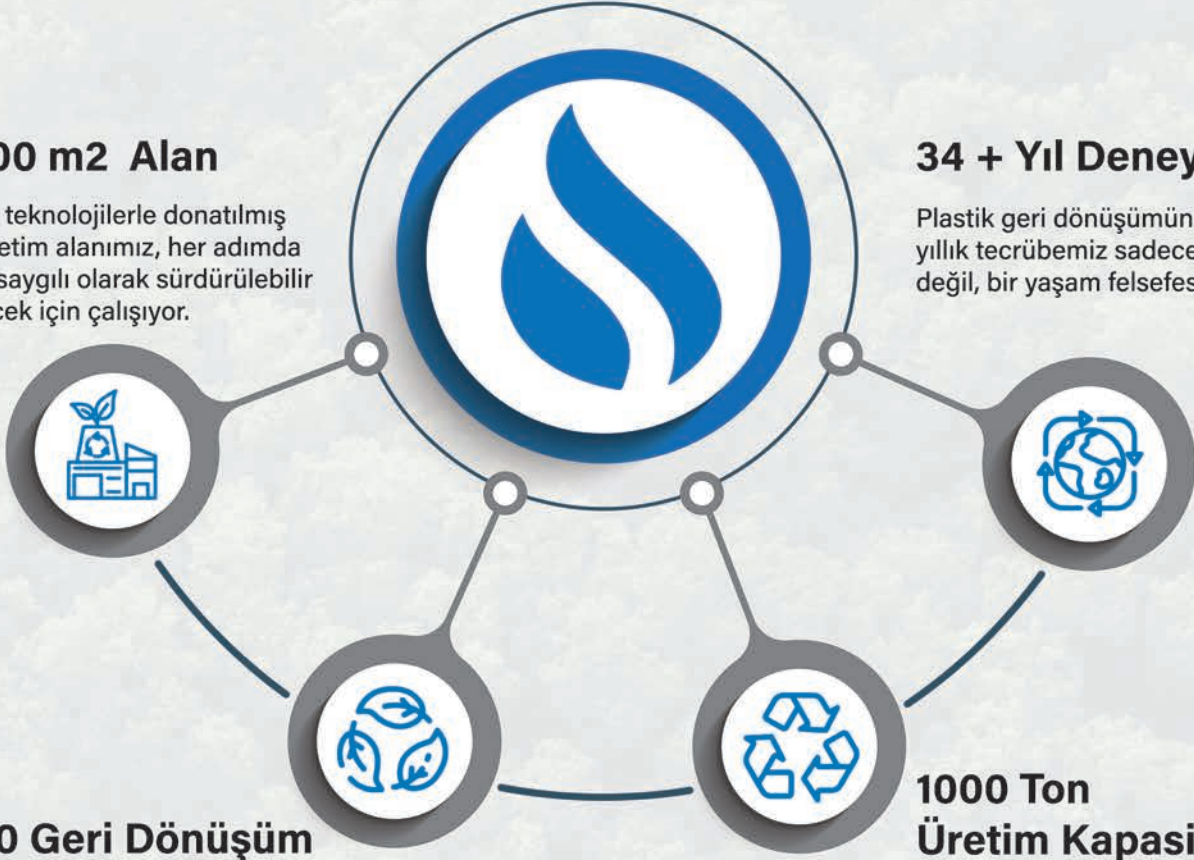

30.000 m2 Alan

Yenilikçi teknolojilerle donatılmış geniş üretim alanımız, her adımda doğaya saygılı olarak sürdürülebilir bir gelecek için çalışıyor.

34 + Yıl Deneyim

Plastik geri dönüşümündeki 34 yıllık tecrübemiz sadece bir başarı değil, bir yaşam felsefesidir.